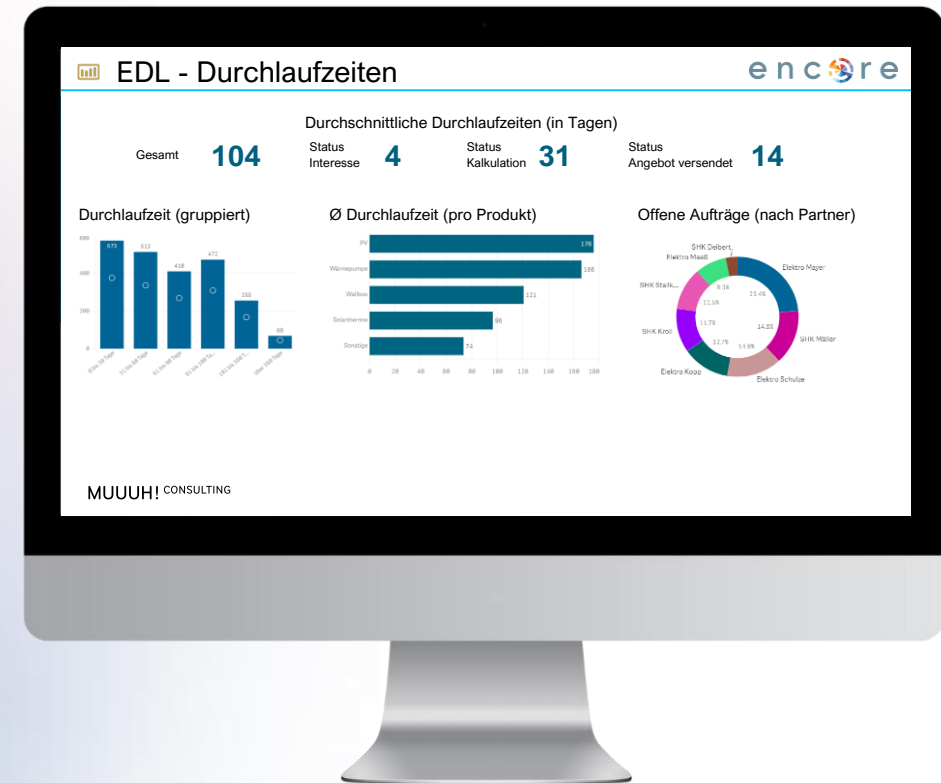

# Energiewelt-as-a-Service

- Business Intelligence
- Dynamische Tarife
- Barrierefreiheit
- RLM
- ...

- Data Mining
- KI-Analysen
- Qlik-Anbindung

- **Energiepreise in Echtzeit**
- **Bestellstrecken-Update**
- **ab 2025 Pflicht**