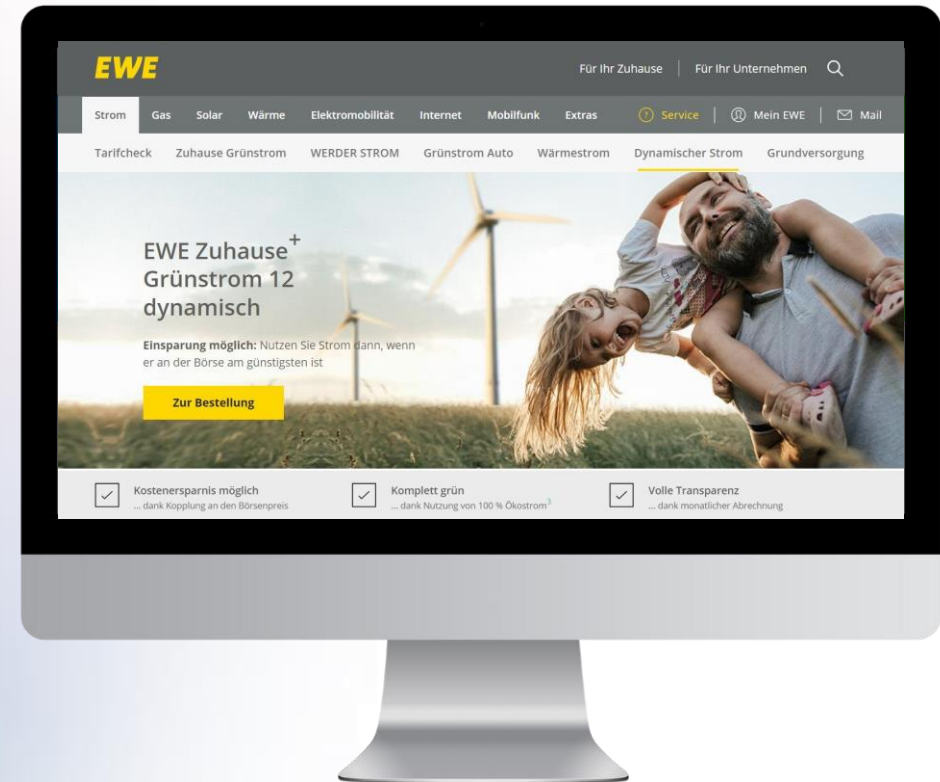

# Energiewelt-as-a-Service

- Business Intelligence
- Dynamische Tarife
- Barrierefreiheit
- RLM
- ...

- Data Mining
- KI-Analysen
- Qlik-Anbindung

- **Energiepreise in Echtzeit**
- **Bestellstrecken-Update**
- **ab 2025 Pflicht**