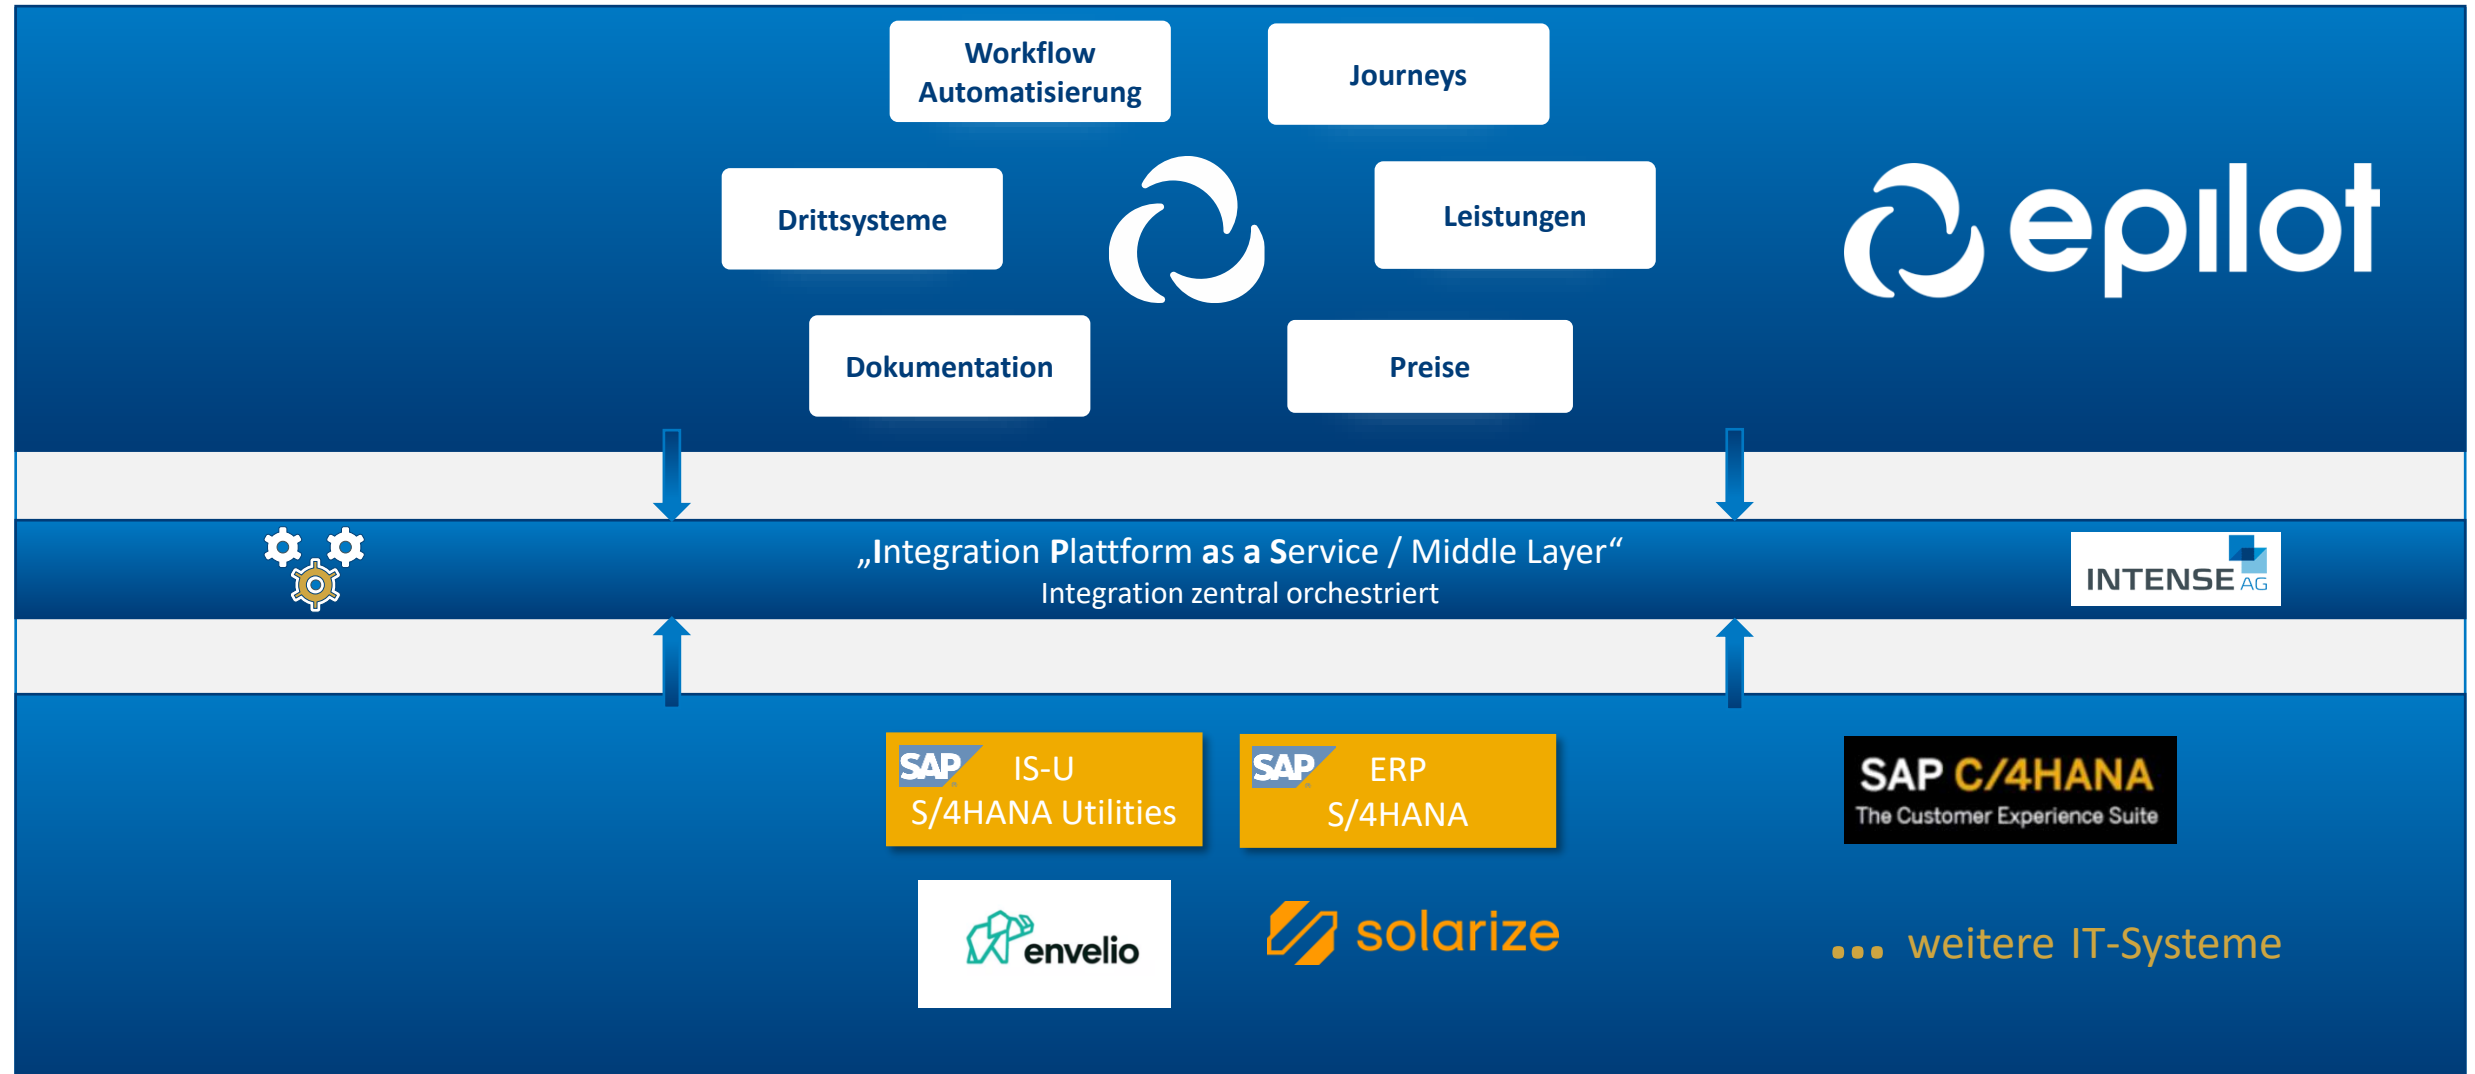

Integration-as-a-Service trifft auf Netzkundenportal

epilot grid – Zentrale Lösung für Netzprozesse

Ausbau von Leistungen

- **Weitere Individualisierung mit SDK** („Software Developer Kit“) durch INTENSE / dflow möglich
- **Stetige Weiterentwicklung** von weiteren Leistungen
- Weitere **Einbindungen von Drittanbietern**
- **Reibungslose Prozesse und höhere Zufriedenheit von Kunden und Partnern**

epilot grid / INTENSE – technische Architektur im Überblick

Ganzheitliche Prozess-, IT- und Transformations-Beratung – von der Idee bis zur Abrechnung.

Wir digitalisieren die Geschäftsmodelle und die Customer Journey unserer Kunden.